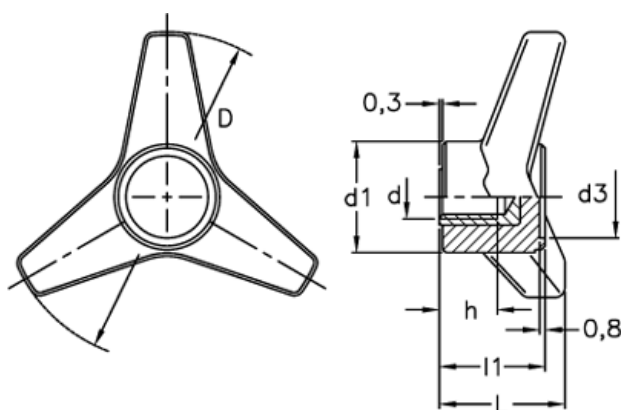

Varenummer: 2302065675
 Beskrivelse: E+G Tre-armet knop
 VB.639/80 B-M10

Mål

$$C[N \cdot m] = F[N] \cdot b[m] \quad L[J] = P[N] \cdot h[m]$$

C (N*m) = 80
 D = 80
 d1 = 32
 d3 = 21
 d 6H = M10
 h = 17
 L = 35
 L(J) = 6

l1 = 30