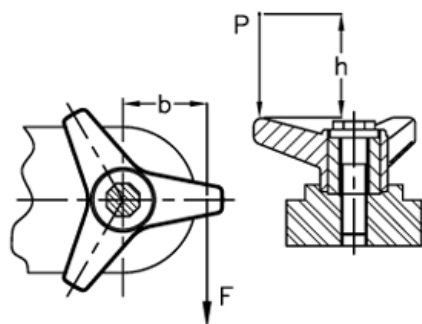

Varenummer: 2302065675
 Beskrivelse: E+G Tre-armet knop
 VB.639/80 B-M10

Mål

$$C[N \cdot m] = F[N] \cdot b[m] \quad L[J] = P[N] \cdot h[m]$$

C (N*m) = 80
 D = 80
 d1 = 32
 d3 = 21
 d 6H = M10
 h = 17
 L = 35
 L(J) = 6

l1 = 30